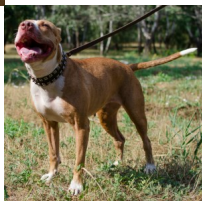

## Collar exclusivo de perro Pitbull americano «Corazón amoroso»

Original collar de cuero ecológico con pirámides y forniture cromada para paseos y adiestramiento básico.

Calificación: Sin calificación

**Precio**

Precio base con impuestos 34,70 €

Precio de venta 34,70 €

34,70 €

Descuento

[Haga una pregunta sobre este producto](#)

Fabricante [ForDogTrainers](#)

Descripción

**Collar exclusivo para perro Pitbull americano «Corazón amoroso».** Collar Pitbull americano cuidadosamente fabricado en cuero ecológico natural, quedará muy bien en el cuello del animal dándole una apariencia original y comodidad. Gracias a los materiales de alta calidad el collar exclusivo perro es especialmente suave y agradable. Su perro Pitbull americano lo utilizará durante las caminatas seguras, adiestramiento básico, paseos con estilo y visitas al veterinario. Collar exclusivo de 40 mm de ancho, largos de 40 a 90 cm, colores negro, marrón y natural. La hebilla clásica y el semianillo-D de acero cromado son resistente a la corrosión y a los posibles tirones del Pitbull americano. ¡ Un collar exclusivo de perro con una calidad superior y precio competitivo para su Pitbull americano cachorro, joven o adulto!

**Material:** *cuero*

**Color:** *negro, marrón, natural*

**Fornitura:** *acero cromado*

**Decoración:** *pirámides cromados*

**Ancho:** *40 mm*

**Tallas:** *de 40 cm a 90 cm*

**Importante:**

- *materiales de primera calidad*
- *adorno exclusivos en forma de pirámides en dos filas*
- *está equipado con cierre de hebilla y anillo-D de acero*
- *gran variedad de tallas y colores*
- *collares Pitbull paseo, adiestramiento, visitas al veterinario y lugares públicos*