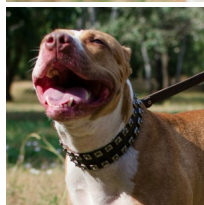

## Collar exclusivo de perro Pitbull americano «Corazón amoroso»

Original collar de cuero ecológico con pirámides y forniture cromada para paseos y adiestramiento básico.

Calificación: Sin calificación

**Precio**

Precio base con impuestos 34,70 €

Precio de venta 34,70 €

34,70 €

Descuento

[Haga una pregunta sobre este producto](#)

Fabricante [ForDogTrainers](#)

Descripción

**Collar exclusivo para perro Pitbull americano «Corazón amoroso».** Collar Pitbull americano cuidadosamente fabricado en cuero ecológico natural, quedará muy bien en el cuello del animal dándole una apariencia original y comodidad. Gracias a los materiales de alta calidad el collar exclusivo perro es especialmente suave y agradable. Su perro Pitbull americano lo utilizará durante las caminatas seguras, adiestramiento básico, paseos con estilo y visitas al veterinario. Collar exclusivo de 40 mm de ancho, largos de 40 a 90 cm, colores negro, marrón y natural. La hebilla clásica y el semianillo-D de acero cromado son resistente a la corrosión y a los posibles tirones del Pitbull americano. ¡ Un collar exclusivo de perro con una calidad superior y precio competitivo para su Pitbull americano cachorro, joven o adulto!

**Material:** *cuero*

**Color:** *negro, marrón, natural*

**Fornitura:** *acero cromado*

**Decoración:** *pirámides cromados*

**Ancho:** *40 mm*

**Tallas:** *de 40 cm a 90 cm*

**Importante:**

- *materiales de primera calidad*
- *adorno exclusivos en forma de pirámides en dos filas*
- *está equipado con cierre de hebilla y anillo-D de acero*
- *gran variedad de tallas y colores*
- *collares Pitbull paseo, adiestramiento, visitas al veterinario y lugares públicos*