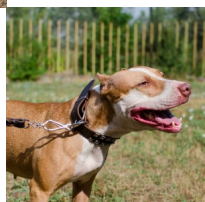

## Collar exclusivo de perro Pitbull americano «Corazón amoroso»

Original collar de cuero ecológico con pirámides y forniture cromada para paseos y adiestramiento básico.

Calificación: Sin calificación

**Precio**

Precio base con impuestos 34,70 €

Precio de venta 34,70 €

34,70 €

Descuento

[Haga una pregunta sobre este producto](#)

Fabricante [ForDogTrainers](#)

Descripción

**Collar exclusivo para perro Pitbull americano «Corazón amoroso».** Collar Pitbull americano cuidadosamente fabricado en cuero ecológico natural, quedará muy bien en el cuello del animal dándole una apariencia original y comodidad. Gracias a los materiales de alta calidad el collar exclusivo perro es especialmente suave y agradable. Su perro Pitbull americano lo utilizará durante las caminatas seguras, adiestramiento básico, paseos con estilo y visitas al veterinario. Collar exclusivo de 40 mm de ancho, largos de 40 a 90 cm, colores negro, marrón y natural. La hebilla clásica y el semianillo-D de acero cromado son resistente a la corrosión y a los posibles tirones del Pitbull americano. ¡ Un collar exclusivo de perro con una calidad superior y precio competitivo para su Pitbull americano cachorro, joven o adulto!

**Material:** *cuero*

**Color:** *negro, marrón, natural*

**Fornitura:** *acero cromado*

**Decoración:** *pirámides cromados*

**Ancho:** *40 mm*

**Tallas:** *de 40 cm a 90 cm*

**Importante:**

- *materiales de primera calidad*
- *adorno exclusivos en forma de pirámides en dos filas*
- *está equipado con cierre de hebilla y anillo-D de acero*
- *gran variedad de tallas y colores*
- *collares Pitbull paseo, adiestramiento, visitas al veterinario y lugares públicos*