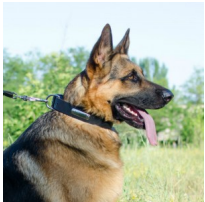

Collar negro identificación raza pastor alemán «Confianza estricta»

Collar de cuero natural, 4 cm ancho, accesorios de acero cromado inoxidable para uso diario y adiestramiento.

Calificación: Sin calificación

Collar identificación raza pastor alemán «Confianza estricta». Collar raza pastor alemán, fabricado de cuero extra resistente, 4 cm de anchura, provisto de placa identificación de acero cromado. Collar identificación artesanal, hebilla y anillo de acero cromado, disponible en varios tamaños. Su pastor alemán podrá llevarlo al cuello en paseos diarios, entrenamientos y como prenda identificativa. ¡Calidad, seguridad, control con el collar de identificación a precio módico!

¡Atención! El collar se envía sin grabar. Si desea grabar información en la placa del collar, por favor, introduzca el texto deseado en los comentarios del pedido.

Material: <i>cuero</i>	Importante:
Color: <i>negro</i>	<ul style="list-style-type: none">• <i>materiales de primera calidad</i>
Fornitura: <i>acero cromado</i>	<ul style="list-style-type: none">• <i>adorno exclusivos en forma de placa para grabación</i>• <i>está equipado con cierre de hebilla y anillo-D de acero</i>
Decoración: <i>placa cromada para grabar</i>	<ul style="list-style-type: none">• <i>gran variedad de tallas</i>
Ancho: <i>4 cm</i>	<ul style="list-style-type: none">• <i>collar para actividades diarias, visitas al veterinario y deporte con pastor alemán</i>
Tallas: <i>de 40 a 67.5 cm</i>	