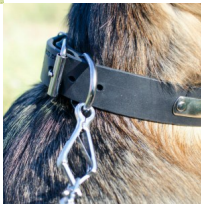

Collar negro identificación raza pastor alemán «Confianza estricta»

Collar de cuero natural, 4 cm ancho, accesorios de acero cromado inoxidable para uso diario y adiestramiento.

Calificación: Sin calificación

Collar identificación raza pastor alemán «Confianza estricta». Collar raza pastor alemán, fabricado de cuero extra resistente, 4 cm de anchura, provisto de placa identificación de acero cromado. Collar identificación artesanal, hebilla y anillo de acero cromado, disponible en varios tamaños. Su pastor alemán podrá llevarlo al cuello en paseos diarios, entrenamientos y como prenda identificativa. ¡Calidad, seguridad, control con el collar de identificación a precio módico!

¡Atención! El collar se envía sin grabar. Si desea grabar información en la placa del collar, por favor, introduzca el texto deseado en los comentarios del pedido.

Material: <i>cuero</i>	Importante:
Color: <i>negro</i>	<ul style="list-style-type: none">• <i>materiales de primera calidad</i>
Fornitura: <i>acero cromado</i>	<ul style="list-style-type: none">• <i>adorno exclusivos en forma de placa para grabación</i>• <i>está equipado con cierre de hebilla y anillo-D de acero</i>
Decoración: <i>placa cromada para grabar</i>	<ul style="list-style-type: none">• <i>gran variedad de tallas</i>
Ancho: <i>4 cm</i>	<ul style="list-style-type: none">• <i>collar para actividades diarias, visitas al veterinario y deporte con pastor alemán</i>
Tallas: <i>de 40 a 67.5 cm</i>	