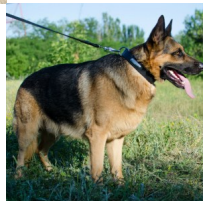

Collar negro identificación raza pastor alemán «Confianza estricta»

Collar de cuero natural, 4 cm ancho, accesorios de acero cromado inoxidable para uso diario y adiestramiento.

Calificación: Sin calificación

Collar identificación raza pastor alemán «Confianza estricta». Collar raza pastor alemán, fabricado de cuero extra resistente, 4 cm de anchura, provisto de placa identificación de acero cromado. Collar identificación artesanal, hebilla y anillo de acero cromado, disponible en varios tamaños. Su pastor alemán podrá llevarlo al cuello en paseos diarios, entrenamientos y como prenda identificativa. ¡Calidad, seguridad, control con el collar de identificación a precio módico!

¡Atención! El collar se envía sin grabar. Si desea grabar información en la placa del collar, por favor, introduzca el texto deseado en los comentarios del pedido.

Material: <i>cuero</i>	Importante:
Color: <i>negro</i>	<ul style="list-style-type: none">• <i>materiales de primera calidad</i>
Fornitura: <i>acero cromado</i>	<ul style="list-style-type: none">• <i>adorno exclusivos en forma de placa para grabación</i>• <i>está equipado con cierre de hebilla y anillo-D de acero</i>
Decoración: <i>placa cromada para grabar</i>	<ul style="list-style-type: none">• <i>gran variedad de tallas</i>
Ancho: <i>4 cm</i>	<ul style="list-style-type: none">• <i>collar para actividades diarias, visitas al veterinario y deporte con pastor alemán</i>
Tallas: <i>de 40 a 67.5 cm</i>	