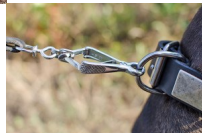

## Collar para perro Pitbull de cuero con pinchos «Alta costura»

Elegante collar, con talla de 45 a 90 cm, ancho 40 mm, con adornos y forniture a prueba de herrumbre, para uso diario.

Calificación: Sin calificación

**Precio**

Precio de venta 63,84 €

Precio de venta sin impuestos 63,84 €

Descuento

[Haga una pregunta sobre este producto.](#)

Fabricante [ForDogTrainers](#)

Descripción

**Collar para perro Pitbull de cuero con pinchos «Alta costura».** Un collar cuero pinchos perro que combina funcionalidad y elegancia para su Pitbull. Collar para Pitbull, fabricado de cuero natural, con 40 mm de ancho, adornado pichos de latón y placas con imitación de plata antigua. Collar cuero pinchos perro con hebilla y semianillo-D de acero cromado a prueba de herrumbre. Collar para Pitbull de caminatas seguras, visitas al veterinario y paseos lugares públicos. Collar disponible en tres colores: negro, marrón y natural y tallas de 45 hasta 90 cm, apropiado para cachorro, perro joven y adulto Pitbull. ¡Original diseño, excelente combinación de precio y calidad en collar para perro Pitbull!