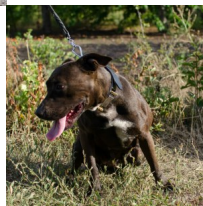

## Collar para perro Pitbull de cuero con pinchos «Alta costura»

Elegante collar, con talla de 45 a 90 cm, ancho 40 mm, con adornos y forniture a prueba de herrumbre, para uso diario.

Calificación: Sin calificación

**Precio**

Precio de venta 63,84 €

Precio de venta sin impuestos 63,84 €

Descuento

[Haga una pregunta sobre este producto.](#)

Fabricante [ForDogTrainers](#)

Descripción

**Collar para perro Pitbull de cuero con pinchos «Alta costura».** Un collar cuero pinchos perro que combina funcionalidad y elegancia para su Pitbull. Collar para Pitbull, fabricado de cuero natural, con 40 mm de ancho, adornado pichos de latón y placas con imitación de plata antigua. Collar cuero pinchos perro con hebilla y semianillo-D de acero cromado a prueba de herrumbre. Collar para Pitbull de caminatas seguras, visitas al veterinario y paseos lugares públicos. Collar disponible en tres colores: negro, marrón y natural y tallas de 45 hasta 90 cm, apropiado para cachorro, perro joven y adulto Pitbull. ¡Original diseño, excelente combinación de precio y calidad en collar para perro Pitbull!