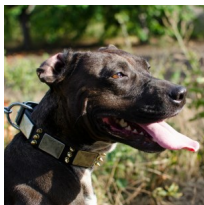

## Collar para perro Pitbull de cuero con pinchos «Alta costura»

Elegante collar, con talla de 45 a 90 cm, ancho 40 mm, con adornos y forniture a prueba de herrumbre, para uso diario.

Calificación: Sin calificación

**Precio**

Precio de venta 63,84 €

Precio de venta sin impuestos 63,84 €

Descuento

[Haga una pregunta sobre este producto.](#)

Fabricante [ForDogTrainers](#)

Descripción

**Collar para perro Pitbull de cuero con pinchos «Alta costura».** Un collar cuero pinchos perro que combina funcionalidad y elegancia para su Pitbull. Collar para Pitbull, fabricado de cuero natural, con 40 mm de ancho, adornado pichos de latón y placas con imitación de plata antigua. Collar cuero pinchos perro con hebilla y semianillo-D de acero cromado a prueba de herrumbre. Collar para Pitbull de caminatas seguras, visitas al veterinario y paseos lugares públicos. Collar disponible en tres colores: negro, marrón y natural y tallas de 45 hasta 90 cm, apropiado para cachorro, perro joven y adulto Pitbull. ¡Original diseño, excelente combinación de precio y calidad en collar para perro Pitbull!