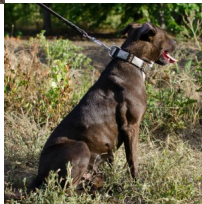

## Collar para perro Pitbull de cuero con pinchos «Alta costura»

Elegante collar, con talla de 45 a 90 cm, ancho 40 mm, con adornos y forniture a prueba de herrumbre, para uso diario.

Calificación: Sin calificación

**Precio**

Precio de venta 63,84 €

Precio de venta sin impuestos 63,84 €

Descuento

[Haga una pregunta sobre este producto.](#)

Fabricante [ForDogTrainers](#)

Descripción

**Collar para perro Pitbull de cuero con pinchos «Alta costura».** Un collar cuero pinchos perro que combina funcionalidad y elegancia para su Pitbull. Collar para Pitbull, fabricado de cuero natural, con 40 mm de ancho, adornado pichos de latón y placas con imitación de plata antigua. Collar cuero pinchos perro con hebilla y semianillo-D de acero cromado a prueba de herrumbre. Collar para Pitbull de caminatas seguras, visitas al veterinario y paseos lugares públicos. Collar disponible en tres colores: negro, marrón y natural y tallas de 45 hasta 90 cm, apropiado para cachorro, perro joven y adulto Pitbull. ¡Original diseño, excelente combinación de precio y calidad en collar para perro Pitbull!