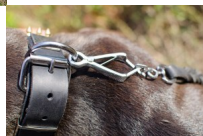

## Collar para perro Pitbull de cuero con pinchos «Alta costura»

Elegante collar, con talla de 45 a 90 cm, ancho 40 mm, con adornos y forniture a prueba de herrumbre, para uso diario.

Calificación: Sin calificación

**Precio**

Precio de venta 63,84 €

Precio de venta sin impuestos 63,84 €

Descuento

[Haga una pregunta sobre este producto.](#)

Fabricante [ForDogTrainers](#)

Descripción

**Collar para perro Pitbull de cuero con pinchos «Alta costura».** Un collar cuero pinchos perro que combina funcionalidad y elegancia para su Pitbull. Collar para Pitbull, fabricado de cuero natural, con 40 mm de ancho, adornado pichos de latón y placas con imitación de plata antigua. Collar cuero pinchos perro con hebilla y semianillo-D de acero cromado a prueba de herrumbre. Collar para Pitbull de caminatas seguras, visitas al veterinario y paseos lugares públicos. Collar disponible en tres colores: negro, marrón y natural y tallas de 45 hasta 90 cm, apropiado para cachorro, perro joven y adulto Pitbull. ¡Original diseño, excelente combinación de precio y calidad en collar para perro Pitbull!