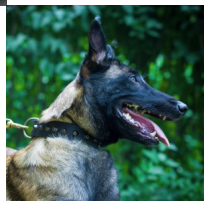

Collar cuero negro para perros belga malinois «Sensato»

Original collar de cuero natural con 4 cm de ancho y conos truncados de latón para adiestramiento, paseos, trabajos y uso diario.

Calificación: Sin calificación

Precio

Precio de venta 32,66 €

Precio de venta sin impuestos 32,66 €

Descuento

[Haga una pregunta sobre este producto.](#)

Fabricante [ForDogTrainers](#)

Descripción

Hermoso collar para perros ovejero belga «Sensato». Un collar para perros ovejero belga, fabricado de forma artesanal en cuero de alta calidad, adornado con conos truncados de latón. El collar para perros está equipado con una sólida hebilla clásica y anillo-D de acero con recubrimiento imitando bronce antiguo. Un collar para perros ovejero belga, 4 cm de ancho, largos de 40 a 60 cm. ¡Magnífico collar para perros apropiado en los paseos, caminatas diarias, visitas al veterinario, lugares públicos, adiestramientos, trabajos con ovejero belga!

Material: *cuero*

Color: *negro*

Fornitura: *acero con recubrimiento imitación a bronce antiguo*

Decoración: *conos truncados de latón*

Ancho: *4 cm*

Tallas: *de 40 a 60 cm*

Importante:

- *materiales de primera calidad*
- *adorno exclusivos en forma de conos truncados*
- *está equipado con cierre de hebilla y anillo-D de acero*
- *gran variedad de tallas*
- *collar apto en adiestramiento, paseos, caminatas, trabajos de servicios, visitas a zonas públicas con malinois*