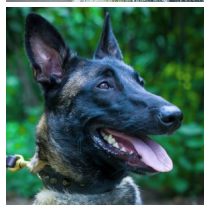

Collar cuero negro para perros belga malinois «Sensato»

Original collar de cuero natural con 4 cm de ancho y conos truncados de latón para adiestramiento, paseos, trabajos y uso diario.

Calificación: Sin calificación

Precio

Precio de venta 32,66 €

Precio de venta sin impuestos 32,66 €

Descuento

[Haga una pregunta sobre este producto.](#)

Fabricante [ForDogTrainers](#)

Descripción

Hermoso collar para perros ovejero belga «Sensato». Un collar para perros ovejero belga, fabricado de forma artesanal en cuero de alta calidad, adornado con conos truncados de latón. El collar para perros está equipado con una sólida hebilla clásica y anillo-D de acero con recubrimiento imitando bronce antiguo. Un collar para perros ovejero belga, 4 cm de ancho, largos de 40 a 60 cm. ¡Magnífico collar para perros apropiado en los paseos, caminatas diarias, visitas al veterinario, lugares públicos, adiestramientos, trabajos con ovejero belga!

Material: *cuero*

Color: *negro*

Fornitura: *acero con recubrimiento imitación a bronce antiguo*

Decoración: *conos truncados de latón*

Ancho: *4 cm*

Tallas: *de 40 a 60 cm*

Importante:

- *materiales de primera calidad*
- *adorno exclusivos en forma de conos truncados*
- *está equipado con cierre de hebilla y anillo-D de acero*
- *gran variedad de tallas*
- *collar apto en adiestramiento, paseos, caminatas, trabajos de servicios, visitas a zonas públicas con malinois*