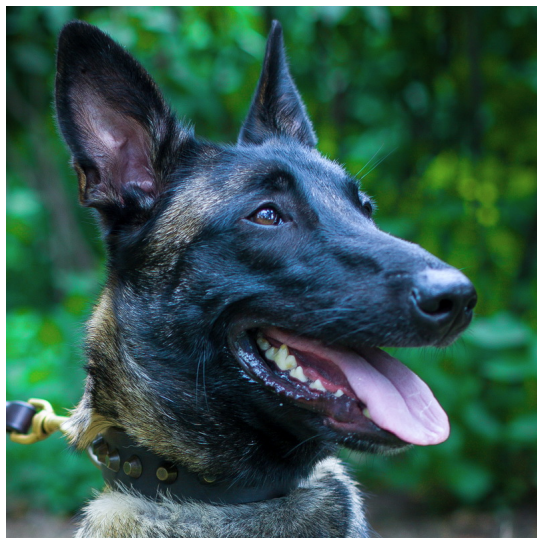

Collar cuero negro para perros belga malinois «Sensato»

Original collar de cuero natural con 4 cm de ancho y conos truncados de latón para adiestramiento, paseos, trabajos y uso diario.

Calificación: Sin calificación

Precio

Precio de venta 32,66 €

Precio de venta sin impuestos 32,66 €

Descuento

[Haga una pregunta sobre este producto.](#)

Fabricante [ForDogTrainers](#)

Descripción

Hermoso collar para perros ovejero belga «Sensato». Un collar para perros ovejero belga, fabricado de forma artesanal en cuero de alta calidad, adornado con conos truncados de latón. El collar para perros está equipado con una sólida hebilla clásica y anillo-D de acero con recubrimiento imitando bronce antiguo. Un collar para perros ovejero belga, 4 cm de ancho, largos de 40 a 60 cm. ¡Magnífico collar para perros apropiado en los paseos, caminatas diarias, visitas al veterinario, lugares públicos, adiestramientos, trabajos con ovejero belga!

Material: *cuero*

Color: *negro*

Fornitura: *acero con recubrimiento imitación a bronce antiguo*

Decoración: *conos truncados de latón*

Ancho: *4 cm*

Tallas: *de 40 a 60 cm*

Importante:

- *materiales de primera calidad*
- *adorno exclusivos en forma de conos truncados*
- *está equipado con cierre de hebilla y anillo-D de acero*
- *gran variedad de tallas*
- *collar apto en adiestramiento, paseos, caminatas, trabajos de servicios, visitas a zonas públicas con malinois*

Siga las instrucciones para medir el cuello del perro correctamente:

En esta imagen se muestra cómo la talla de collar corresponde con la medida de la circunferencia de cuello.

Mida el sitio donde el perro lleva el collar. La circunferencia del cuello - es la talla del collar. La talla, indicada en las especificaciones, corresponde al agujero medio del collar, permitiendo un ajuste de +/- 5 cm. Por ejemplo si la talla del collar son 50 cm, se podrá ajustar de 45 a 55 cm.