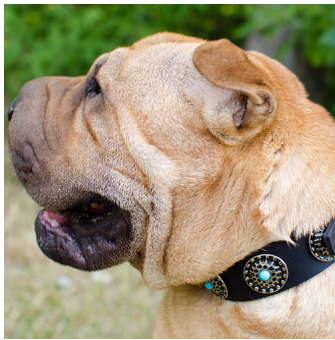

## Collar paseo sharpei de cuero negro con apliques «Noche de estrellas»

Collar de 4 cm adornado con medallones y piedras azules para actividades diarias.

Calificación: Sin calificación

**Precio**

Precio base con impuestos

## Descripción

**Diseñamos el collar paseo sharpei de cuero con apliques «Noche de estrellas».** Este collar paseo sharpei, está fabricado a un estilo clásico, adornado con medallones y recubrimiento imitando plata antigua e incrustado de piedras azules. Nuestro exclusivo collar cuero apliques se fabrica en cuero de muy alta calidad, es muy práctico y cómodo. Nuestro collar paseo sharpei, está equipado de forniture de acero cromado y anillo-D de ajuste de la correa. Podrá adquirir el collar cuero apliques de 4 cm de ancho. El collar apliques de paseo sharpei es adecuado para su sharpei. Un collar paseo sharpei, apropiado en el adiestramiento, trabajos de servicios, paseos, visita a lugares concurridos y al veterinario. ¡Con este collar cuero apliques su sharpei lucirá muy elegante!

<b>Material:</b> <i>cuero</i>	<b>Importante:</b>
<b>Color:</b> <i>negro</i>	<ul style="list-style-type: none"><li>• <i>materiales de primera calidad</i></li></ul>
<b>Forniture:</b> <i>acero cromado</i>	<ul style="list-style-type: none"><li>• <i>adorno exclusivos en forma de medallones con piedras azules</i></li><li>• <i>está equipado con cierre de hebilla y anillo-D de acero</i></li></ul>
<b>Decoración:</b> <i>medallones con recubrimiento imitando plata antigua con piedras azules</i>	<ul style="list-style-type: none"><li>• <i>gran variedad de tallas</i></li></ul>
<b>Ancho:</b> <i>4 cm</i>	<ul style="list-style-type: none"><li>• <i>muy resistente, original y extravagante</i></li><li>• <i>collar sharpei para paseos, adiestramiento, actividades y paseos cotidianos, visitas al veterinario</i></li></ul>
<b>Tallas:</b> <i>de 40 a 65 cm</i>	