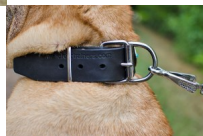

## Collar paseo sharpei de cuero negro con apliques «Noche de estrellas»

Collar de 4 cm adornado con medallones y piedras azules para actividades diarias.

Calificación: Sin calificación

**Precio**

Precio base con impuestos

## Descripción

**Diseñamos el collar paseo sharpei de cuero con apliques «Noche de estrellas».** Este collar paseo sharpei, está fabricado a un estilo clásico, adornado con medallones y recubrimiento imitando plata antigua e incrustado de piedras azules. Nuestro exclusivo collar cuero apliques se fabrica en cuero de muy alta calidad, es muy práctico y cómodo. Nuestro collar paseo sharpei, está equipado de forniture de acero cromado y anillo-D de ajuste de la correa. Podrá adquirir el collar cuero apliques de 4 cm de ancho. El collar apliques de paseo sharpei es adecuado para su sharpei. Un collar paseo sharpei, apropiado en el adiestramiento, trabajos de servicios, paseos, visita a lugares concurridos y al veterinario. ¡Con este collar cuero apliques su sharpei lucirá muy elegante!

<b>Material:</b> <i>cuero</i>	<b>Importante:</b>
<b>Color:</b> <i>negro</i>	<ul style="list-style-type: none"><li>• <i>materiales de primera calidad</i></li></ul>
<b>Forniture:</b> <i>acero cromado</i>	<ul style="list-style-type: none"><li>• <i>adorno exclusivos en forma de medallones con piedras azules</i></li><li>• <i>está equipado con cierre de hebilla y anillo-D de acero</i></li></ul>
<b>Decoración:</b> <i>medallones con recubrimiento imitando plata antigua con piedras azules</i>	<ul style="list-style-type: none"><li>• <i>gran variedad de tallas</i></li></ul>
<b>Ancho:</b> <i>4 cm</i>	<ul style="list-style-type: none"><li>• <i>muy resistente, original y extravagante</i></li><li>• <i>collar sharpei para paseos, adiestramiento, actividades y paseos cotidianos, visitas al veterinario</i></li></ul>
<b>Tallas:</b> <i>de 40 a 65 cm</i>	