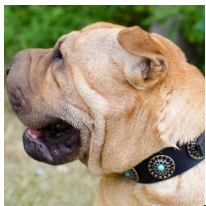

## Collar paseo sharpei de cuero negro con apliques «Noche de estrellas»

Collar de 4 cm adornado con medallones y piedras azules para actividades diarias.

Calificación: Sin calificación

**Precio**

Precio base con impuestos

## Descripción

**Diseñamos el collar paseo sharpei de cuero con apliques «Noche de estrellas».** Este collar paseo sharpei, está fabricado a un estilo clásico, adornado con medallones y recubrimiento imitando plata antigua e incrustado de piedras azules. Nuestro exclusivo collar cuero apliques se fabrica en cuero de muy alta calidad, es muy práctico y cómodo. Nuestro collar paseo sharpei, está equipado de forniture de acero cromado y anillo-D de ajuste de la correa. Podrá adquirir el collar cuero apliques de 4 cm de ancho. El collar apliques de paseo sharpei es adecuado para su sharpei. Un collar paseo sharpei, apropiado en el adiestramiento, trabajos de servicios, paseos, visita a lugares concurridos y al veterinario. ¡Con este collar cuero apliques su sharpei lucirá muy elegante!

<b>Material:</b> <i>cuero</i>	<b>Importante:</b>
<b>Color:</b> <i>negro</i>	<ul style="list-style-type: none"><li>• <i>materiales de primera calidad</i></li></ul>
<b>Forniture:</b> <i>acero cromado</i>	<ul style="list-style-type: none"><li>• <i>adorno exclusivos en forma de medallones con piedras azules</i></li><li>• <i>está equipado con cierre de hebilla y anillo-D de acero</i></li></ul>
<b>Decoración:</b> <i>medallones con recubrimiento imitando plata antigua con piedras azules</i>	<ul style="list-style-type: none"><li>• <i>gran variedad de tallas</i></li></ul>
<b>Ancho:</b> <i>4 cm</i>	<ul style="list-style-type: none"><li>• <i>muy resistente, original y extravagante</i></li><li>• <i>collar sharpei para paseos, adiestramiento, actividades y paseos cotidianos, visitas al veterinario</i></li></ul>
<b>Tallas:</b> <i>de 40 a 65 cm</i>	