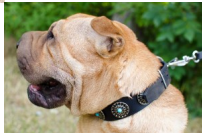

## Collar paseo sharpei de cuero negro con apliques «Noche de estrellas»

Collar de 4 cm adornado con medallones y piedras azules para actividades diarias.

Calificación: Sin calificación

**Precio**

Precio base con impuestos

## Descripción

**Diseñamos el collar paseo sharpei de cuero con apliques «Noche de estrellas».** Este collar paseo sharpei, está fabricado a un estilo clásico, adornado con medallones y recubrimiento imitando plata antigua e incrustado de piedras azules. Nuestro exclusivo collar cuero apliques se fabrica en cuero de muy alta calidad, es muy práctico y cómodo. Nuestro collar paseo sharpei, está equipado de forniture de acero cromado y anillo-D de ajuste de la correa. Podrá adquirir el collar cuero apliques de 4 cm de ancho. El collar apliques de paseo sharpei es adecuado para su sharpei. Un collar paseo sharpei, apropiado en el adiestramiento, trabajos de servicios, paseos, visita a lugares concurridos y al veterinario. ¡Con este collar cuero apliques su sharpei lucirá muy elegante!

<b>Material:</b> <i>cuero</i>	<b>Importante:</b>
<b>Color:</b> <i>negro</i>	<ul style="list-style-type: none"><li>• <i>materiales de primera calidad</i></li></ul>
<b>Forniture:</b> <i>acero cromado</i>	<ul style="list-style-type: none"><li>• <i>adorno exclusivos en forma de medallones con piedras azules</i></li><li>• <i>está equipado con cierre de hebilla y anillo-D de acero</i></li></ul>
<b>Decoración:</b> <i>medallones con recubrimiento imitando plata antigua con piedras azules</i>	<ul style="list-style-type: none"><li>• <i>gran variedad de tallas</i></li></ul>
<b>Ancho:</b> <i>4 cm</i>	<ul style="list-style-type: none"><li>• <i>muy resistente, original y extravagante</i></li><li>• <i>collar sharpei para paseos, adiestramiento, actividades y paseos cotidianos, visitas al veterinario</i></li></ul>
<b>Tallas:</b> <i>de 40 a 65 cm</i>	