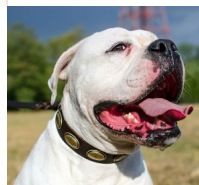

Collar perro Bulldog americano adornos originales «Antebellum»

Collar para el manejo de raza grande y activa con forniture resistente a la herrumbre.

Calificación: Sin calificación

Precio

Precio de venta 36,44 €

Precio de venta sin impuestos 36,44 €

Descuento

[Haga una pregunta sobre este producto.](#)

Fabricante [ForDogTrainers](#)

Descripción

Collar perro Bulldog americano adornos originales «Antebellum». Un collar adornos originales para el manejo de raza grande y activa con forniture resistente a la herrumbre. El collar adornos originales perro Bulldog americano es apto en el entrenamiento, caminatas diarias y visitas a zonas urbanas concurridas. Este collar adornos originales está equipado con hebilla resistente y anillo-D de ajuste de la correa, que aseguran los tirones del perro Bulldog americano musculoso y fuerte. Nuestro collar perro Bulldog americano tiene un ancho de 40 mm y diferentes medidas, y está incrustado de adornos originales en forma de medallones ovalados de latón en fondos negro, marrón o natural. ¡Funcionalidad y hermosura para su perro Bulldog americano con este collar adornos originales!