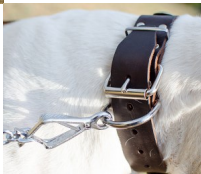

Collar perro Bulldog americano adornos originales «Antebellum»

Collar para el manejo de raza grande y activa con forniture resistente a la herrumbre.

Calificación: Sin calificación

Precio

Precio de venta 36,44 €

Precio de venta sin impuestos 36,44 €

Descuento

[Haga una pregunta sobre este producto.](#)

Fabricante [ForDogTrainers](#)

Descripción

Collar perro Bulldog americano adornos originales «Antebellum». Un collar adornos originales para el manejo de raza grande y activa con forniture resistente a la herrumbre. El collar adornos originales perro Bulldog americano es apto en el entrenamiento, caminatas diarias y visitas a zonas urbanas concurridas. Este collar adornos originales está equipado con hebilla resistente y anillo-D de ajuste de la correa, que aseguran los tirones del perro Bulldog americano musculoso y fuerte. Nuestro collar perro Bulldog americano tiene un ancho de 40 mm y diferentes medidas, y está incrustado de adornos originales en forma de medallones ovalados de latón en fondos negro, marrón o natural. ¡Funcionalidad y hermosura para su perro Bulldog americano con este collar adornos originales!

Material: *cuero*

Color: *negro, marrón, natural*

Forniture: *acero con recubrimiento imitación bronce antiguo*

Decoración: *medallones ovalados de latón*

Ancho: *40 mm*

Tallas: *de 45 cm a 90 cm*

Importante:

- *materiales de primera calidad*
- *adorno exclusivos en forma de medallones*
- *está equipado con cierre de hebilla y anillo-D de acero*
- *gran variedad de tallas y colores*
- *collares perro Bulldog americano de formación, visitas al veterinario, paseos de moda, adiestramiento de obediencia*