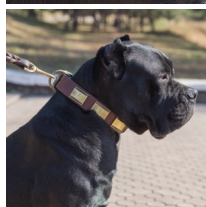

Collar perro con adornos para Cane corso «Nuevo estilo»

Collar de 40 mm de ancho con hebilla, semianillo para la correa y adornos, fabricados de acero imitando bronce antiguo, tallas de 45 a 90 cm.

Calificación: Sin calificación

Collar perro con adornos para Cane corso «Nuevo estilo». El collar destinado a los paseos del perro Cane corso está fabricado de cuero de

grano completo, que asegura una gran resistencia y larga vida de servicio de este collar perro con estilo nuevo. El collar collar perro con estilo se fabrica en varias tallas, de 45 a 90 cm de largura, y en tres colores más populares y pedidos por propietarios de perros de raza Cane corso. El collar perro está adornado con placas repujadas estilo bronce antiguo. Es un collar perros con estilo elegante a precio módico.

Material: *cuero*

Color: *negro, marrón, natural*

Fornitura: *acero con recubrimiento imitando bronce antiguo*

Decoración: *placas repujadas con recubrimiento imitando bronce antiguo*

Ancho: *40 mm*

Tallas: *de 45 cm a 90 cm*

Importante:

- *materiales de primera calidad*
- *adorno exclusivos en forma de placas*
- *está equipado con cierre de hebilla y anillo-D*
- *gran variedad de tallas y colores*
- *muy resistente, original y elegante*
- *collares perro Cane corso de paseos, actividades cotidianas, paseos y visitas al veterinario*