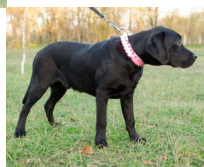

## Collar perro labrador negro cuero rosa decorado «Flor de rosa»

Collar de diseño con estilo, material de alta calidad, cuero rosa de 4 cm de ancho, ajustable para caminatas diarias.

Calificación: Sin calificación

## Descripción

**Collar perro labrador negro cuero rosa decorado «Flor de rosa».** Collar cuero rosa decorado con pinchos cromados, muy elegante en perro labrador negro. Diseño original con dos filas de púas cromadas colocadas a los bordes. Su labrador negro podrá llevarlos en eventos caninos, caminatas diarias. El collar labrador se abrocha mediante práctica hebilla de acero cromado, está previsto de un semianillo, bien remachados para mayor seguridad. Collar perro cuero rosa decorado, 4 cm de ancho, largos desde 35 hasta 85 cm. ¡Elegancia, funcionalidad en las actividades con su labrador negro!