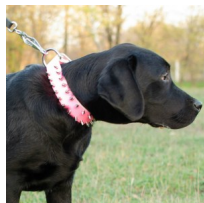

## Collar perro labrador negro cuero rosa decorado «Flor de rosa»

Collar de diseño con estilo, material de alta calidad, cuero rosa de 4 cm de ancho, ajustable para caminatas diarias.

Calificación: Sin calificación

## Descripción

**Collar perro labrador negro cuero rosa decorado «Flor de rosa».** Collar cuero rosa decorado con pinchos cromados, muy elegante en perro labrador negro. Diseño original con dos filas de púas cromadas colocadas a los bordes. Su labrador negro podrá llevarlos en eventos caninos, caminatas diarias. El collar labrador se abrocha mediante práctica hebilla de acero cromado, está previsto de un semianillo, bien remachados para mayor seguridad. Collar perro cuero rosa decorado, 4 cm de ancho, largos desde 35 hasta 85 cm. ¡Elegancia, funcionalidad en las actividades con su labrador negro!

## Importante:

- *hecho a mano*
- *de cuero de primera calidad*
- *soporta grandes cargas*
  
- *adornos exclusivos en forma de púas*
- *fornitura sólida*
  
- *gran variedad de tallas*
  
- *apropiado para uso diario perros de raza labrador negro*