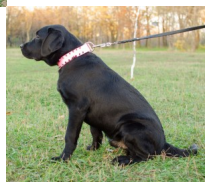

## Collar perro labrador negro cuero rosa decorado «Flor de rosa»

Collar de diseño con estilo, material de alta calidad, cuero rosa de 4 cm de ancho, ajustable para caminatas diarias.

Calificación: Sin calificación

## Descripción

**Collar perro labrador negro cuero rosa decorado «Flor de rosa».** Collar cuero rosa decorado con pinchos cromados, muy elegante en perro labrador negro. Diseño original con dos filas de púas cromadas colocadas a los bordes. Su labrador negro podrá llevarlos en eventos caninos, caminatas diarias. El collar labrador se abrocha mediante práctica hebilla de acero cromado, está previsto de un semianillo, bien remachados para mayor seguridad. Collar perro cuero rosa decorado, 4 cm de ancho, largos desde 35 hasta 85 cm. ¡Elegancia, funcionalidad en las actividades con su labrador negro!