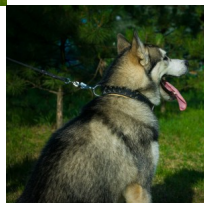

Collar perro malamute cuero negro adornado con púas «Rey Arturo»

Collar duradero, fuerte, acolchado, decorado con picos cromados para manejo de razas activas, caminatas diarias y entrenamiento eficiente y rápido.

Descripción

Collar perro malamute cuero adornado con púas «Rey Arturo». Collar duradero, fuerte, acolchado, decorado con tres filas púas cromadas, útil en manejo de razas de perro malamute activas, caminatas diarias, entrenamiento eficiente y rápido. Collar, fabricado a mano, equipado con hebilla, anillo-D de acero cromado, resistentes y anticorrosivos. ¡Evita fricciones en el cuello de su perro malamute, comprando éste elegante, suave collar, 4 cm de ancho, adornado con tres filas de púas cromadas y haz los paseos y actividades cotidianas más placenteras!

Material: *cuero*

Color: *negro*

Fornitura: *acero cromado*

Decoración: *púas cromadas*

Ancho: *4 cm*

Tallas: *de 42.5 a 85 cm*

Importante:

- *materiales de primera calidad*
- *adorno exclusivos en forma de púas*
- *está equipado con cierre de hebilla y anillo-D de acero*
- *gran variedad de tallas*
- *collar perro malamute con forro suave de formación, visitas al veterinario, caminatas seguras*