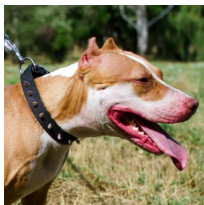

Collar negro decorado con púas cromadas perro pitbull «Guau-guau»

Estrecho collar de cuero con 3 cm de ancho, para paseos, visitas al veterinario y actividades caninas.

Calificación: Sin calificación

Precio

Precio de venta 22,79 €

Precio de venta sin impuestos 22,79 €

Descuento

[Haga una pregunta sobre este producto.](#)

Fabricante [ForDogTrainers](#)

Descripción

Collar perro pitbull decorado con púas cromadas «Guau-guau». Un collar decorado púas cromadas, fabricado de cuero genuino, 3 cm de ancho, muy resistente y suave. Collar perro pitbull con hebilla y semianillo-D de acero cromado. Un collar decorado púas cromadas muy cómodo de llevar y resistente a los tirones de su perro pitbull. Usted puede elegir el tamaño gracias a la variedad de medidas de 35 a 65 cm y utilizarlo en un cachorro, perro joven o adulto. Este collar perro pitbull es ligero, apropiado en los paseos de estilo, caminatas seguras por zonas concurridas y las visitas al veterinario.

Material: <i>cuero</i>	Importante:
Color: <i>negro</i>	<ul style="list-style-type: none">• <i>materiales de primera calidad</i>
Fornitura: <i>acero cromado</i>	<ul style="list-style-type: none">• <i>adorno exclusivos en forma de púas</i>• <i>equipado con hebilla y semianillo-D de acero cromado</i>• <i>gran variedad de tallas</i>• <i>adecuado para perros pequeños, medianos y grandes</i>
Decoración: <i>púas cromadas</i>	<ul style="list-style-type: none">• <i>para paseos, visitas al veterinario y zonas concurridas, entrenamiento</i>
Ancho: <i>3 cm</i>	
Tallas: <i>de 35 a 65 cm</i>	