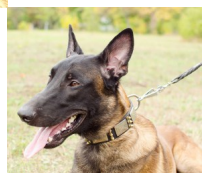

## Collar adornado con púas y placas metálicas para perro Pastor Belga Malinois «Alta costura»

Collar con adornos metálicos combinados, 40 mm de ancho, para uso diario y manejo de razas activas.

Calificación: Sin calificación

**Collar perros pastor belga de cuero tachonado «Alta costura».** Debido a la calidad del material y la anchura, este collar de cuero tachonado es perfecto para la manipulación de perros pastor belga. Este fuerte collar perros pastor belga de cuero natural, adornado con púas de latón y placas con recubrimiento imitando plata antigua es resistente a la rotura y servirá a su perro durante años. Un collar de cuero tachonado disponible en color: natural, marrón y negro con hebilla y anillo en acero cromado inoxidable. El collar collar perros pastor belga tiene un ancho de 40 mm y largos de 45 a 90 cm y un peso de 440 gramos. Los perros pastor belga lo podrán llevar en las caminatas diarias, visitas al veterinario, lugares públicos y el adiestramiento básico. El diseño es excelente. La calidad del collar de cuero tachonado está más allá de la alabanza. Ofrecemos este producto para su precioso pastor belga, porque estamos seguros de que le va a gustar y va a parecer perfecto, cuando lo lleve.