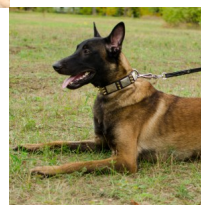

## Collar adornado con púas y placas metálicas para perro Pastor Belga Malinois «Alta costura»

Collar con adornos metálicos combinados, 40 mm de ancho, para uso diario y manejo de razas activas.

Calificación: Sin calificación

**Collar perros pastor belga de cuero tachonado «Alta costura».** Debido a la calidad del material y la anchura, este collar de cuero tachonado es perfecto para la manipulación de perros pastor belga. Este fuerte collar perros pastor belga de cuero natural, adornado con púas de latón y placas con recubrimiento imitando plata antigua es resistente a la rotura y servirá a su perro durante años. Un collar de cuero tachonado disponible en color: natural, marrón y negro con hebilla y anillo en acero cromado inoxidable. El collar collar perros pastor belga tiene un ancho de 40 mm y largos de 45 a 90 cm y un peso de 440 gramos. Los perros pastor belga lo podrán llevar en las caminatas diarias, visitas al veterinario, lugares públicos y el adiestramiento básico. El diseño es excelente. La calidad del collar de cuero tachonado está más allá de la alabanza. Ofrecemos este producto para su precioso pastor belga, porque estamos seguros de que le va a gustar y va a parecer perfecto, cuando lo lleve.

En la imagen se muestra como la talla del collar corresponde con la circunferencia del cuello.

---

---

*Nada más original y perfecto para mis perros que este collar de cuero tachonado. Gracias. Omar*

*Brillante collar perros pastor belga, calidad y precio a la altura. Muchas gracias. Javier*