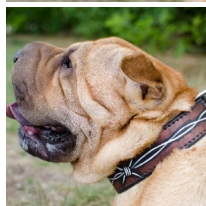

## Collar perros Sharpei de cuero con dibujo «Alambre de espino»

Original y elegante collar de 40 mm de ancho para diferentes actividades.

Calificación: Sin calificación

**Precio**

Precio de venta 45,68 €

Precio de venta sin impuestos 45,68 €

Descuento

[Haga una pregunta sobre este producto](#)

Fabricante [ForDogTrainers](#)

Descripción

**Collar perros Sharpei de cuero con dibujo «Alambre espinoso».** El collar perros Sharpei está fabricado a mano en cuero natural de alta calidad y dibujado en pintura especial, resistente al agua. Este collar cuero dibujo le dará un toque moderno a su Sharpei durante durante paseos, visitas al veterinario y caminatas en lugares concurridos. El collar perros Sharpei, está equipado con una hebilla y anillo-D de acero cromado. Nuestro collar cuero dibujo alambre espinoso es apropiado en adiestramientos y trabajos de servicios. Un collar perros Sharpei de 40 mm de ancho, disponible en diferentes tamaños. Un collar cuero dibujo funcionalmente de moda a un buen precio para su Sharpei.

**Material:** *cuero*

**Color:** *negro con imagen de "alambre espinoso"*

**Fornitura:** *acero cromado*

**Decoración:** *dibujo*

**Ancho:** *40 mm*

**Tallas:** *de 40 cm a 90 cm*

**Importante:**

- *materiales de primera calidad*
- *adorno exclusivos en forma de dibujo resistente al agua*
- *está equipado con cierre de hebilla y anillo-D de acero*
- *gran variedad de tallas*
- *collar perros Sharpei multifuncional: paseos, adiestramiento, trabajos de servicios, visitas al veterinario*