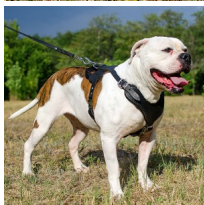

Correa clásica de cuero natural para perro Bulldog Americano «Paseo increíble»

Correa artesanal, hecha de cuero, 20 mm de ancho. Color de cuero es negro y mosquetón pinza rápida HS.

Calificación: Sin calificación

Precio

Precio de venta 29,19 €

Precio de venta sin impuestos 29,19 €

Descuento

[Haga una pregunta sobre este producto.](#)

Fabricante [ForDogTrainers](#)

Descripción

Correa de cuero para perro american bully «Paseo increíble». Una correa de cuero genuino de alta calidad, confeccionada a mano. La

correa es de diseño clásico. Se fabrica en color negro. Puede equiparse con anillo adicional en el asa. Se utiliza en el servicio, entrenamiento de perros de trabajo, paseos, visitas al veterinario, caminatas en lugares públicos con perro american bully cachorro, joven o adulto. Esta correa de cuero es de 20 mm de ancho y está disponible en diferentes larguras. Le ofrecemos el mosquetón pinza rápida Herm Sprenger. Correa de cuero para perro american bully «Paseo increíble» es un producto clásico de calidad comprobada.

Material: *cuero natural*

Color: *negro*

Mosquetón: *pinza rápida HS*

Completado: *sin anillo de latón en el asa, con anillo de latón en el asa*

Ancho: *20 mm*

Largo: *60 cm, 90 cm, 120 cm, 150 cm, 180 cm, 210 cm*