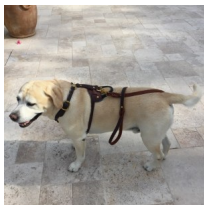

Correa de cuero para perro Labrador «Paseo increíble»

Correa artesanal de cuero, 2 cm de ancho. Correa de cuero natural de color marrón con mosquetón de latón

Calificación: Sin calificación

Precio

Precio de venta 20,06 €

Precio de venta sin impuestos 20,06 €

Descuento

[Haga una pregunta sobre este producto.](#)

Fabricante [ForDogTrainers](#)

Descripción

Correa de cuero para perro Labrador «Paseo increíble». Una correa de cuero genuino de alta calidad, confeccionada de manera artesanal. Esta correa de cuero para perro Labrador es de diseño clásico. Se fabrica en color marrón. Puede equiparse con anillo adicional en el asa. Se utiliza en el trabajo, entreno, paseos, visitas al veterinario, caminatas en lugares públicos con el perro Labrador cachorro, joven o adulto. Esta

correa para Labrador es de 20 mm de ancho y está disponible en diferentes larguras. De este modo, puede elegir el color, largura y mosquetón de la correa de cuero para perro Labrador. El mosquetón es de latón. La correa de cuero para perro Labrador «Paseo increíble» es un producto clásico de calidad comprobada.