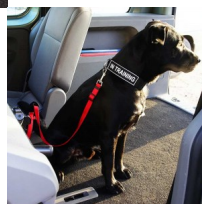

Correa para coche perro Pitbull «Viaje en coche»

Correa para coche perro Pitbull «Viaje en coche» - L24

Correa de nylon, 20 mm de ancho, largo de 75-100 cm, con mosquetón cromado para asegurar al perro del cinturón de seguridad

Correa para coche perro Pitbull «Viaje en coche». Una correa Pitbull perro, confeccionada de nylon con forro acolchado en el asa de cuero sintético. Correa para coche perro, equipada con mosquetón especial que permite asegurar al perro en el coche del cierre del cinturón de seguridad. La correa Pitbull perro se puede utilizar no sólo para asegurar al perro en el coche, sino también en los paseos diarios. La parte interior del asa de la correa para coche perro está reforzada con un suave forro que protege contra los olores desagradables y la suciedad. La correa es de material resistente y diseñada especialmente para poder ajustar fácilmente la longitud de la correa. La correa para coche perro está dotada de un mosquetón cromado muy duradero y resistente a la herrumbre y disponible en color rojo.

Material: nylon	Importante:
Color: rojo	<ul style="list-style-type: none">• correa Pitbull para coche perro de nylon y mosquetón cromado• correa canina de 20 mm de ancho y largos de 75-100 cm• correa Pitbull perro viaje en coche y paseos cotidianos
Mosquetón: de acero con recubrimiento cromado	
Ancho: 20 mm	
Largo: 75 cm - 100 cm	

Los viajes son muy agradables y seguros, utilizando la correa pitbull para coche. Gracias. Ernesto

Resistente y ligera correa pitbull de nylon de seguridad. Gracias. Vilma

Comentarios

Todavía no hay comentarios en este producto.