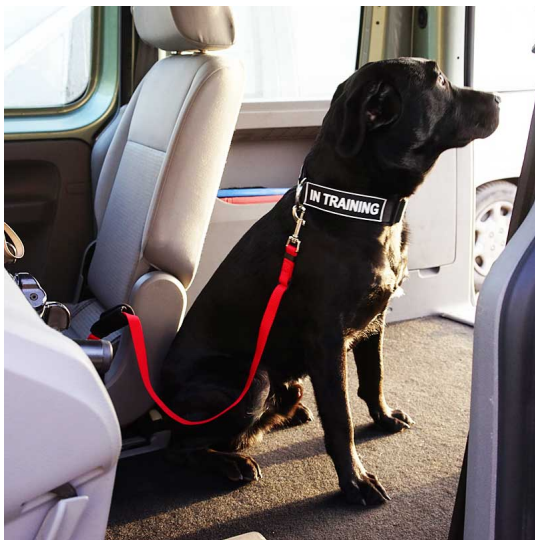

Correa para coche perro Pitbull «Viaje en coche»

Correa para coche perro Pitbull «Viaje en coche» - L24

Correa de nylon, 20 mm de ancho, largo de 75-100 cm, con mosquetón cromado para asegurar al perro del cinturón de seguridad

Correa para coche perro Pitbull «Viaje en coche». Una correa Pitbull perro, confeccionada de nylon con forro acolchado en el asa de cuero sintético. Correa para coche perro, equipada con mosquetón especial que permite asegurar al perro en el coche del cierre del cinturón de seguridad. La correa Pitbull perro se puede utilizar no sólo para asegurar al perro en el coche, sino también en los paseos diarios. La parte interior del asa de la correa para coche perro está reforzada con un suave forro que protege contra los olores desagradables y la suciedad. La correa es de material resistente y diseñada especialmente para poder ajustar fácilmente la longitud de la correa. La correa para coche perro está dotada de un mosquetón cromado muy duradero y resistente a la herrumbre y disponible en color rojo.

Material: nylon	Importante:
Color: rojo	<ul style="list-style-type: none">• correa Pitbull para coche perro de nylon y mosquetón cromado• correa canina de 20 mm de ancho y largos de 75-100 cm• correa Pitbull perro viaje en coche y paseos cotidianos
Mosquetón: de acero con recubrimiento cromado	
Ancho: 20 mm	
Largo: 75 cm - 100 cm	

Los viajes son muy agradables y seguros, utilizando la correa pitbull para coche. Gracias. Ernesto

Resistente y ligera correa pitbull de nylon de seguridad. Gracias. Vilma

Comentarios

Todavía no hay comentarios en este producto.