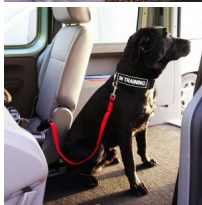

Correa para coche perro Pitbull «Viaje en coche»

Correa para coche perro Pitbull «Viaje en coche» - L24

Correa de nylon, 20 mm de ancho, largo de 75-100 cm, con mosquetón cromado para asegurar al perro del cinturón de seguridad

Correa para coche perro Pitbull «Viaje en coche». Una correa Pitbull perro, confeccionada de nylon con forro acolchado en el asa de cuero sintético. Correa para coche perro, equipada con mosquetón especial que permite asegurar al perro en el coche del cierre del cinturón de seguridad. La correa Pitbull perro se puede utilizar no sólo para asegurar al perro en el coche, sino también en los paseos diarios. La parte interior del asa de la correa para coche perro está reforzada con un suave forro que protege contra los olores desagradables y la suciedad. La correa es de material resistente y diseñada especialmente para poder ajustar fácilmente la longitud de la correa. La correa para coche perro está dotada de un mosquetón cromado muy duradero y resistente a la herrumbre y disponible en color rojo.

Material: nylon	Importante:
Color: rojo	<ul style="list-style-type: none">• correa Pitbull para coche perro de nylon y mosquetón cromado• correa canina de 20 mm de ancho y largos de 75-100 cm• correa Pitbull perro viaje en coche y paseos cotidianos
Mosquetón: de acero con recubrimiento cromado	
Ancho: 20 mm	
Largo: 75 cm - 100 cm	

Los viajes son muy agradables y seguros, utilizando la correa pitbull para coche. Gracias. Ernesto

Resistente y ligera correa pitbull de nylon de seguridad. Gracias. Vilma

Comentarios

Todavía no hay comentarios en este producto.