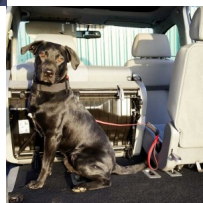

Correa para coche perro Pitbull «Viaje en coche»

Correa para coche perro Pitbull «Viaje en coche» - L24

Correa de nylon, 20 mm de ancho, largo de 75-100 cm, con mosquetón cromado para asegurar al perro del cinturón de seguridad

Correa para coche perro Pitbull «Viaje en coche». Una correa Pitbull perro, confeccionada de nylon con forro acolchado en el asa de cuero sintético. Correa para coche perro, equipada con mosquetón especial que permite asegurar al perro en el coche del cierre del cinturón de seguridad. La correa Pitbull perro se puede utilizar no sólo para asegurar al perro en el coche, sino también en los paseos diarios. La parte interior del asa de la correa para coche perro está reforzada con un suave forro que protege contra los olores desagradables y la suciedad. La correa es de material resistente y diseñada especialmente para poder ajustar fácilmente la longitud de la correa. La correa para coche perro está dotada de un mosquetón cromado muy duradero y resistente a la herrumbre y disponible en color rojo.

Material: nylon	Importante:
Color: rojo	<ul style="list-style-type: none">• correa Pitbull para coche perro de nylon y mosquetón cromado• correa canina de 20 mm de ancho y largos de 75-100 cm• correa Pitbull perro viaje en coche y paseos cotidianos
Mosquetón: de acero con recubrimiento cromado	
Ancho: 20 mm	
Largo: 75 cm - 100 cm	

Los viajes son muy agradables y seguros, utilizando la correa pitbull para coche. Gracias. Ernesto

Resistente y ligera correa pitbull de nylon de seguridad. Gracias. Vilma

Comentarios

Todavía no hay comentarios en este producto.