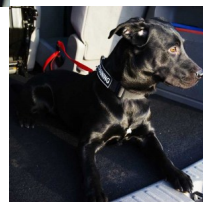

Correa para coche perro Pitbull «Viaje en coche»

Correa para coche perro Pitbull «Viaje en coche» - L24

Correa de nylon, 20 mm de ancho, largo de 75-100 cm, con mosquetón cromado para asegurar al perro del cinturón de seguridad

Correa para coche perro Pitbull «Viaje en coche». Una correa Pitbull perro, confeccionada de nylon con forro acolchado en el asa de cuero sintético. Correa para coche perro, equipada con mosquetón especial que permite asegurar al perro en el coche del cierre del cinturón de seguridad. La correa Pitbull perro se puede utilizar no sólo para asegurar al perro en el coche, sino también en los paseos diarios. La parte interior del asa de la correa para coche perro está reforzada con un suave forro que protege contra los olores desagradables y la suciedad. La correa es de material resistente y diseñada especialmente para poder ajustar fácilmente la longitud de la correa. La correa para coche perro está dotada de un mosquetón cromado muy duradero y resistente a la herrumbre y disponible en color rojo.

Material: nylon	Importante:
Color: rojo	<ul style="list-style-type: none">• correa Pitbull para coche perro de nylon y mosquetón cromado• correa canina de 20 mm de ancho y largos de 75-100 cm• correa Pitbull perro viaje en coche y paseos cotidianos
Mosquetón: de acero con recubrimiento cromado	
Ancho: 20 mm	
Largo: 75 cm - 100 cm	