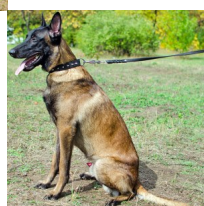

Correa para perro pastor belga malinois «Buen espíritu»

Correa estrecha de 13 mm de ancho, cuero negro con mosquetón de latón, diferentes largos, para paseos y adiestramientos.

Calificación: Sin calificación

Correa para perro pastor belga malinois «Buen espíritu». Una correa pastor belga malinois, fabricada en cuero natural para paseos, exposiciones caninas, adiestramientos y trabajos. La correa para perro está equipada con un mosquetón de latón, peros si lo desea, podrá adquirir está correa pastor belga malinois con anillo en el asa y elegir el mosquetón: de latón, pinza rápida HS. La correa para perro está decorada con un trenzado, hecho a mano, que le agrega un toque especial al pastor belga malinois. La correa pastor belga malinois tiene 13 mm de ancho y variedad de largos. ¡Calidad y funcionalidad a buen precio!

Importante:

- *correa pastor belga malinois de cuero natural para cachorros, jóvenes y adultos*
- *correa para perro para paseos, adiestramientos, trabajos y exposiciones caninas*
- *correa pastor belga malinois muy resistente, de 13 mm de ancho, variedad de largos*

Resistente y funcional correa para perros. Gracias. Ismael

Gracias por esta correa pastor belga malinois. Jorge

Comentarios

Todavía no hay comentarios en este producto.