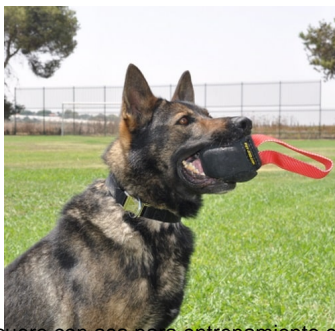

Material: <i>cuero</i>	Importante:
Compeltado: <i>un asa</i>	• <i>materiales duraderos de primera calidad</i> • <i>cosido con hilo roforzado</i> • <i>las costuras se ensamblan por dentro</i>
Diámetro: <i>10 * 10 cm (los tamaños se indican sin contar el asa)</i>	• <i>cuenta con un asa resistente</i> • <i>apto para juegos, entrenamiento, formación de mordida y agarre</i> • <i>adecuado para cachorros y perros jóvenes</i>

Foto: Mordedor redondo de cuero con asa para entrenamiento canino «Proporcionar entreno»