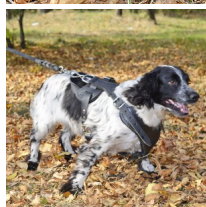

Pechera clásica de cuero para perro Spaniel «Anda & Entrena»

Pechera ajustable apropiada en el adiestramiento y paseos de perro medianos.

Calificación: Sin calificación

Precio

Precio base con impuestos 60,00 €

Precio de venta 60,00 €

60,00 €

Descuento

[Haga una pregunta sobre este producto](#)

Fabricante [ForDogTrainers](#)

Descripción

Pechera clásica de cuero para perro Spaniel «Anda & Entrena». Fabricamos la pechera de cuero perro, apropiada en canes de la

raza Spaniel. La pechera clásica Spaniel, está elaborada de cuero natural de alta calidad, forrada con fieltro en la parte del tórax y el lomo. Nuestra pechera de cuero perro, está complementada con fornitura de acero cromado, hebilla de liberación rápida y anillo-D todo a prueba de herrumbre. La pechera clásica Spaniel se puede ajustar fácilmente, gracias a las correas regulables de ajuste en cuatro posiciones. La pechera de cuero perro distribuye adecuadamente la carga en el cuerpo, ofreciendo un mejor control y evitando el efecto de asfixia. La pechera clásica Spaniel es apropiada en entrenamiento de obediencia, entrenamiento sin correa, formación de agitación y paseos diarios con su perro Spaniel. Nuestra pechera de cuero perro está disponible en color negro y varios tamaños.

Importante

- *pechera clásica Spaniel, fabricada en cuero genuino de la mejor calidad*
- *pechera de cuero perro confortable gracias al forro de fieltro suave en el tórax y lomo*
- *pechera clásica Spaniel con correas regulables y ajustes seguros en cuatro posiciones*
- *pechera Spaniel de paseos y actividades cotidianas*
- *pechera de cuero perro de adiestramiento y formación de agitación*
- *pechera clásica Spaniel en entrenamiento sin correa*
- *pechera clásica es apropiada en las visitas al veterinario*