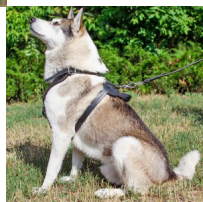

Pechera clásica de cuero perro Laika siberiano «Anda & Entrena»

Arnés con forro suave de fieltro y correas regulables para entrenamiento y actividades diarias.

Calificación: Sin calificación

Precio

Precio de venta con descuento 56,70 €

Precio de venta 56,70 €

Precio de venta sin impuestos 63,00 €

Descuento -6,30 €

[Haga una pregunta sobre este producto](#)

Fabricante [ForDogTrainers](#)

Descripción

Pechera clásica de cuero perro Laika siberiano «Anda & Entrena». Fabricamos la pechera cuero entrena perro muy apropiada en perros medianos y activos. La pechera clásica Laika siberiano esta elaborado con cuero natural de alta calidad, forrado con fieltro en la parte del torax y el lomo. Esta pechera cuero entrena perro esta complementada con fornitura de acero cromado, hebilla de liberación rápida y anillo-D todo a prueba de herrumbre. La pechera clásica Laika siberiano se puede ajustar facilmente, gracias a las correas regulables de ajuste en cuatro posiciones. La pechera cuero entrena perro distribuye adecuadamente la carga en el cuerpo, ofreciendo un mejor control y evitando el efecto de asfixia. La pechera clásica Laika siberiano es apropiada en entrenamiento de obediencia, entrenamiento sin correa, formación de agitación y paseos diarios. ¡Comodidad y seguridad para su Laika siberiano a un buen precio!

Importante

- ~~pechera entrena clásica Laika siberiano, fabricada en cuero genuino de la mejor calidad~~
- ~~pechera cuero entrena perro confortable gracias al forro de fieltro suave en el torax y lomo~~
- ~~pechera clásica Laika siberiano con correas regulables y ajustes seguros en cuatro posiciones~~
- ~~pechera entrena perro de paseos, actividades cotidianas y visitas al veterinario~~
- ~~pechera entrena clásica Laika siberiano de adiestramiento y formación de agitación y utilizada en entrenamiento sin correa~~