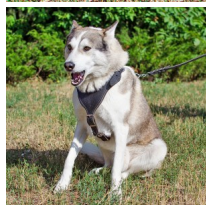

Pechera clásica de cuero perro Laika siberiano «Anda & Entrena»

Arnés con forro suave de fieltro y correas regulables para entrenamiento y actividades diarias.

Calificación: Sin calificación

Precio

Precio de venta con descuento 56,70 €

Precio de venta 56,70 €

Precio de venta sin impuestos 63,00 €

Descuento -6,30 €

[Haga una pregunta sobre este producto](#)

Fabricante [ForDogTrainers](#)

Descripción

Pechera clásica de cuero perro Laika siberiano «Anda & Entrena». Fabricamos la pechera cuero entrena perro muy apropiada en perros medianos y activos. La pechera clásica Laika siberiano esta elaborado con cuero natural de alta calidad, forrado con fieltro en la parte del torax y el lomo. Esta pechera cuero entrena perro esta complementada con fornitura de acero cromado, hebilla de liberación rápida y anillo-D todo a prueba de herrumbre. La pechera clásica Laika siberiano se puede ajustar facilmente, gracias a las correas regulables de ajuste en cuatro posiciones. La pechera cuero entrena perro distribuye adecuadamente la carga en el cuerpo, ofreciendo un mejor control y evitando el efecto de asfixia. La pechera clásica Laika siberiano es apropiada en entrenamiento de obediencia, entrenamiento sin correa, formación de agitación y paseos diarios. ¡Comodidad y seguridad para su Laika siberiano a un buen precio!

Importante

- ~~pechera entrena clásica Laika siberiano, fabricada en cuero genuino de la mejor calidad~~
- ~~pechera cuero entrena perro confortable gracias al forro de fieltro suave en el torax y lomo~~
- ~~pechera clásica Laika siberiano con correas regulables y ajustes seguros en cuatro posiciones~~
- ~~pechera entrena perro de paseos, actividades cotidianas y visitas al veterinario~~
- ~~pechera entrena clásica Laika siberiano de adiestramiento y formación de agitación y utilizada en entrenamiento sin correa~~