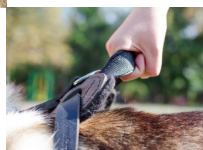

Pechera clásica de cuero perro Laika siberiano «Anda & Entrena»

Arnés con forro suave de fieltro y correas regulables para entrenamiento y actividades diarias.

Calificación: Sin calificación

Precio

Precio de venta con descuento 56,70 €

Precio de venta 56,70 €

Precio de venta sin impuestos 63,00 €

Descuento -6,30 €

[Haga una pregunta sobre este producto](#)

Fabricante [ForDogTrainers](#)

Descripción

Pechera clásica de cuero perro Laika siberiano «Anda & Entrena». Fabricamos la pechera cuero entrena perro muy apropiada en perros medianos y activos. La pechera clásica Laika siberiano esta elaborado con cuero natural de alta calidad, forrado con fieltro en la parte del torax y el lomo. Esta pechera cuero entrena perro esta complementada con fornitura de acero cromado, hebilla de liberación rápida y anillo-D todo a prueba de herrumbre. La pechera clásica Laika siberiano se puede ajustar facilmente, gracias a las correas regulables de ajuste en cuatro posiciones. La pechera cuero entrena perro distribuye adecuadamente la carga en el cuerpo, ofreciendo un mejor control y evitando el efecto de asfixia. La pechera clásica Laika siberiano es apropiada en entrenamiento de obediencia, entrenamiento sin correa, formación de agitación y paseos diarios. ¡Comodidad y seguridad para su Laika siberiano a un buen precio!

Importante

- ~~pechera entrena clásica Laika siberiano, fabricada en cuero genuino de la mejor calidad~~
- ~~pechera cuero entrena perro confortable gracias al forro de fieltro suave en el torax y lomo~~
- ~~pechera clásica Laika siberiano con correas regulables y ajustes seguros en cuatro posiciones~~
- ~~pechera entrena perro de paseos, actividades cotidianas y visitas al veterinario~~
- ~~pechera entrena clásica Laika siberiano de adiestramiento y formación de agitación y utilizada en entrenamiento sin correa~~