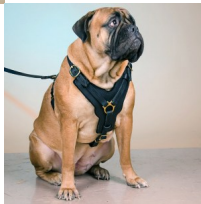

Arnés reforzado Bullmastiff adiestramiento «Fuerza»

Arnés de cuero natural con fornitura de latón, ajustable para aprendizaje, trabajo, paseos con perros fuertes y grandes.

Calificación: Sin calificación

Pechera reforzada para Bullmastiff adiestramiento «Fuerza». Pechera Bullmastiff adiestramiento de cuero reforzado, calidad excepcional que añade elegancia. Pechera reforzada, parte delantera en forma de "Y", robusta, extra fuerte, con un asa adicional, suave forro en fieltro sobre el pecho y lomo de su perro. Una pechera Bullmastiff adiestramiento, equipada con tirantes anchos, ajustables en 4 posiciones, hebilla de cierre rápido. Una peculiaridad de la pechera reforzado es que distribuye toda la fuerza alrededor del cuerpo del Bullmastiff, y no sobre su cuello, evitando la asfixia, facilitando una respiración y movimientos libres. Su Bullmastiff sentirán comodidad en los paseos, tareas diarias, visitas al consultorio veterinario, adiestramientos de obediencia. ¡Funcionalidad y durabilidad en pechera Bullmastiff adiestramiento!

Importante:

- *pechera Bullmastiff adiestramiento, fabricada en cuero reforzado natural en color negro*
- *pechera de cuero reforzado con fornitura de latón, asa cómoda, ajustable en 4 posiciones*
- *adiestramientos, paseos, visitas al veterinario, caminatas seguras con perros Bullmastiff*