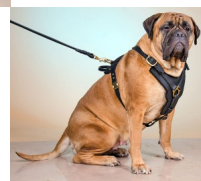

Arnés reforzado Bullmastiff adiestramiento «Fuerza»

Arnés de cuero natural con fornitura de latón, ajustable para aprendizaje, trabajo, paseos con perros fuertes y grandes.

Calificación: Sin calificación

Pechera reforzada para Bullmastiff adiestramiento «Fuerza». Pechera Bullmastiff adiestramiento de cuero reforzado, calidad excepcional que añade elegancia. Pechera reforzada, parte delantera en forma de "Y", robusta, extra fuerte, con un asa adicional, suave forro en fieltro sobre el pecho y lomo de su perro. Una pechera Bullmastiff adiestramiento, equipada con tirantes anchos, ajustables en 4 posiciones, hebilla de cierre rápido. Una peculiaridad de la pechera reforzado es que distribuye toda la fuerza alrededor del cuerpo del Bullmastiff, y no sobre su cuello, evitando la asfixia, facilitando una respiración y movimientos libres. Su Bullmastiff sentirán comodidad en los paseos, tareas diarias, visitas al consultorio veterinario, adiestramientos de obediencia. ¡Funcionalidad y durabilidad en pechera Bullmastiff adiestramiento!

Importante:

- *pechera Bullmastiff adiestramiento, fabricada en cuero reforzado natural en color negro*
- *pechera de cuero reforzado con fornitura de latón, asa cómoda, ajustable en 4 posiciones*
- *adiestramientos, paseos, visitas al veterinario, caminatas seguras con perros Bullmastiff*