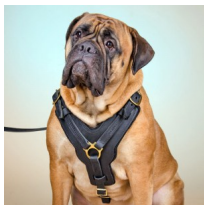

Arnés reforzado Bullmastiff adiestramiento «Fuerza»

Arnés de cuero natural con fornitura de latón, ajustable para aprendizaje, trabajo, paseos con perros fuertes y grandes.

Calificación: Sin calificación

Pechera reforzada para Bullmastiff adiestramiento «Fuerza». Pechera Bullmastiff adiestramiento de cuero reforzado, calidad excepcional que añade elegancia. Pechera reforzada, parte delantera en forma de "Y", robusta, extra fuerte, con un asa adicional, suave forro en fieltro sobre el pecho y lomo de su perro. Una pechera Bullmastiff adiestramiento, equipada con tirantes anchos, ajustables en 4 posiciones, hebilla de cierre rápido. Una peculiaridad de la pechera reforzado es que distribuye toda la fuerza alrededor del cuerpo del Bullmastiff, y no sobre su cuello, evitando la asfixia, facilitando una respiración y movimientos libres. Su Bullmastiff sentirán comodidad en los paseos, tareas diarias, visitas al consultorio veterinario, adiestramientos de obediencia. ¡Funcionalidad y durabilidad en pechera Bullmastiff adiestramiento!

Importante:

- *pechera Bullmastiff adiestramiento, fabricada en cuero reforzado natural en color negro*
- *pechera de cuero reforzado con fornitura de latón, asa cómoda, ajustable en 4 posiciones*
- *adiestramientos, paseos, visitas al veterinario, caminatas seguras con perros Bullmastiff*