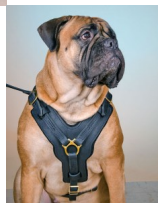

Arnés reforzado Bullmastiff adiestramiento «Fuerza»

Arnés de cuero natural con fornitura de latón, ajustable para aprendizaje, trabajo, paseos con perros fuertes y grandes.

Calificación: Sin calificación

Pechera reforzada para Bullmastiff adiestramiento «Fuerza». Pechera Bullmastiff adiestramiento de cuero reforzado, calidad excepcional que añade elegancia. Pechera reforzada, parte delantera en forma de "Y", robusta, extra fuerte, con un asa adicional, suave forro en fieltro sobre el pecho y lomo de su perro. Una pechera Bullmastiff adiestramiento, equipada con tirantes anchos, ajustables en 4 posiciones, hebilla de cierre rápido. Una peculiaridad de la pechera reforzado es que distribuye toda la fuerza alrededor del cuerpo del Bullmastiff, y no sobre su cuello, evitando la asfixia, facilitando una respiración y movimientos libres. Su Bullmastiff sentirán comodidad en los paseos, tareas diarias, visitas al consultorio veterinario, adiestramientos de obediencia. ¡Funcionalidad y durabilidad en pechera Bullmastiff adiestramiento!

Importante:

- *pechera Bullmastiff adiestramiento, fabricada en cuero reforzado natural en color negro*
- *pechera de cuero reforzado con fornitura de latón, asa cómoda, ajustable en 4 posiciones*
- *adiestramientos, paseos, visitas al veterinario, caminatas seguras con perros Bullmastiff*