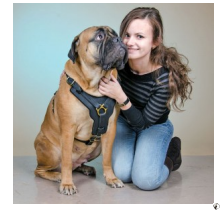

Arnés reforzado Bullmastiff adiestramiento «Fuerza»

Arnés de cuero natural con fornitura de latón, ajustable para aprendizaje, trabajo, paseos con perros fuertes y grandes.

Calificación: Sin calificación

Pechera reforzada para Bullmastiff adiestramiento «Fuerza». Pechera Bullmastiff adiestramiento de cuero reforzado, calidad excepcional que añade elegancia. Pechera reforzada, parte delantera en forma de "Y", robusta, extra fuerte, con un asa adicional, suave forro en fieltro sobre el pecho y lomo de su perro. Una pechera Bullmastiff adiestramiento, equipada con tirantes anchos, ajustables en 4 posiciones, hebilla de cierre rápido. Una peculiaridad de la pechera reforzado es que distribuye toda la fuerza alrededor del cuerpo del Bullmastiff, y no sobre su cuello, evitando la asfixia, facilitando una respiración y movimientos libres. Su Bullmastiff sentirán comodidad en los paseos, tareas diarias, visitas al consultorio veterinario, adiestramientos de obediencia. ¡Funcionalidad y durabilidad en pechera Bullmastiff adiestramiento!

Importante:

- *pechera Bullmastiff adiestramiento, fabricada en cuero reforzado natural en color negro*
- *pechera de cuero reforzado con fornitura de latón, asa cómoda, ajustable en 4 posiciones*
- *adiestramientos, paseos, visitas al veterinario, caminatas seguras con perros Bullmastiff*