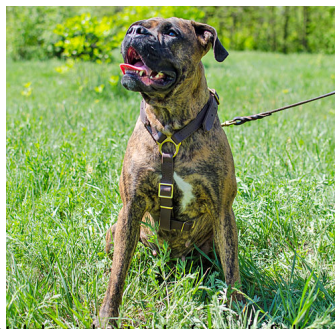

Foto: Pretal de piel natural y forro de fieltro para bóxer