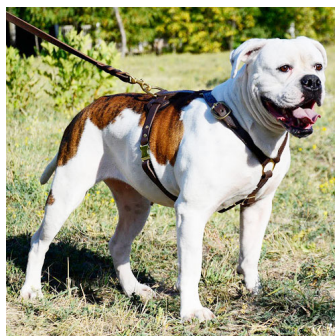

Pretal canino de piel natural y forro de fieltro «Paseo diario»

Arnés con correas ajustables de adiestramiento y paseos con perros medianos y grandes, podrá añadir asa

Calificación: Sin calificación

Precio

Precio base con impuestos

Precio de venta 53,97 €

53,97 €

Descuento

[Haga una pregunta sobre este producto.](#)

Fabricante [ForDogTrainers](#)

Descripción

Pretal canino de piel natural y forro de fieltro «Paseo diario». El pretal forro fieltro está fabricado en doble capa de cuero inglés natural de gran durabilidad y forro suave de fieltro en el lomo. El pretal canino piel natural está equipado con herraje y anillo-D de latón resistentes y duraderos y hebilla de liberación rápida. Las correas del pretal forro fieltro están fabricadas de una capa doble de piel pegada y cosida con hilo de refuerzo y son ajustables en diferentes posiciones. Dado arnés de paseo con capa doble realizado en tres colores más populares entre nuestros clientes: negro, marrón y natural. Es un modelo de arnés canino muy popular ya que apropiado para la mayoría de las razas caninas. El arnés para perros de trabajo es ligero, muy cómodo y simple en el uso, puede regularlo en su perro utilizado sólo una mano. Este pretal canino piel natural permite la distribución de la fuerza de tracción en todo el cuerpo del perro y no alrededor de su cuello lo que ayuda a prevenir que el perro se ahogue. El arnés de cuero natural está diseñado especialmente para mantener bajo estricto control a perros corpulentos, grandes y fuertes durante las actividades y camitanas diarias. El pretal forro fieltro es adecuado en las visitas al médico veterinario, entrenamientos de seguimiento, adiestramiento sin correa y formación de obediencia. La calidad de nuestro arnés y diseño práctico, garantiza máxima comodidad para su perro, lo que le permitirá disfrutar de paseos tranquilos con su perro.