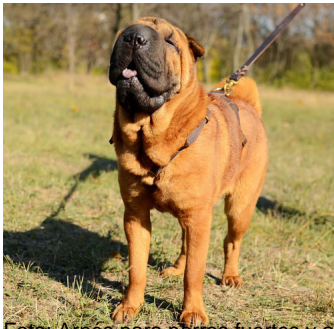

Foto: Arnés para perros fuertes y activos